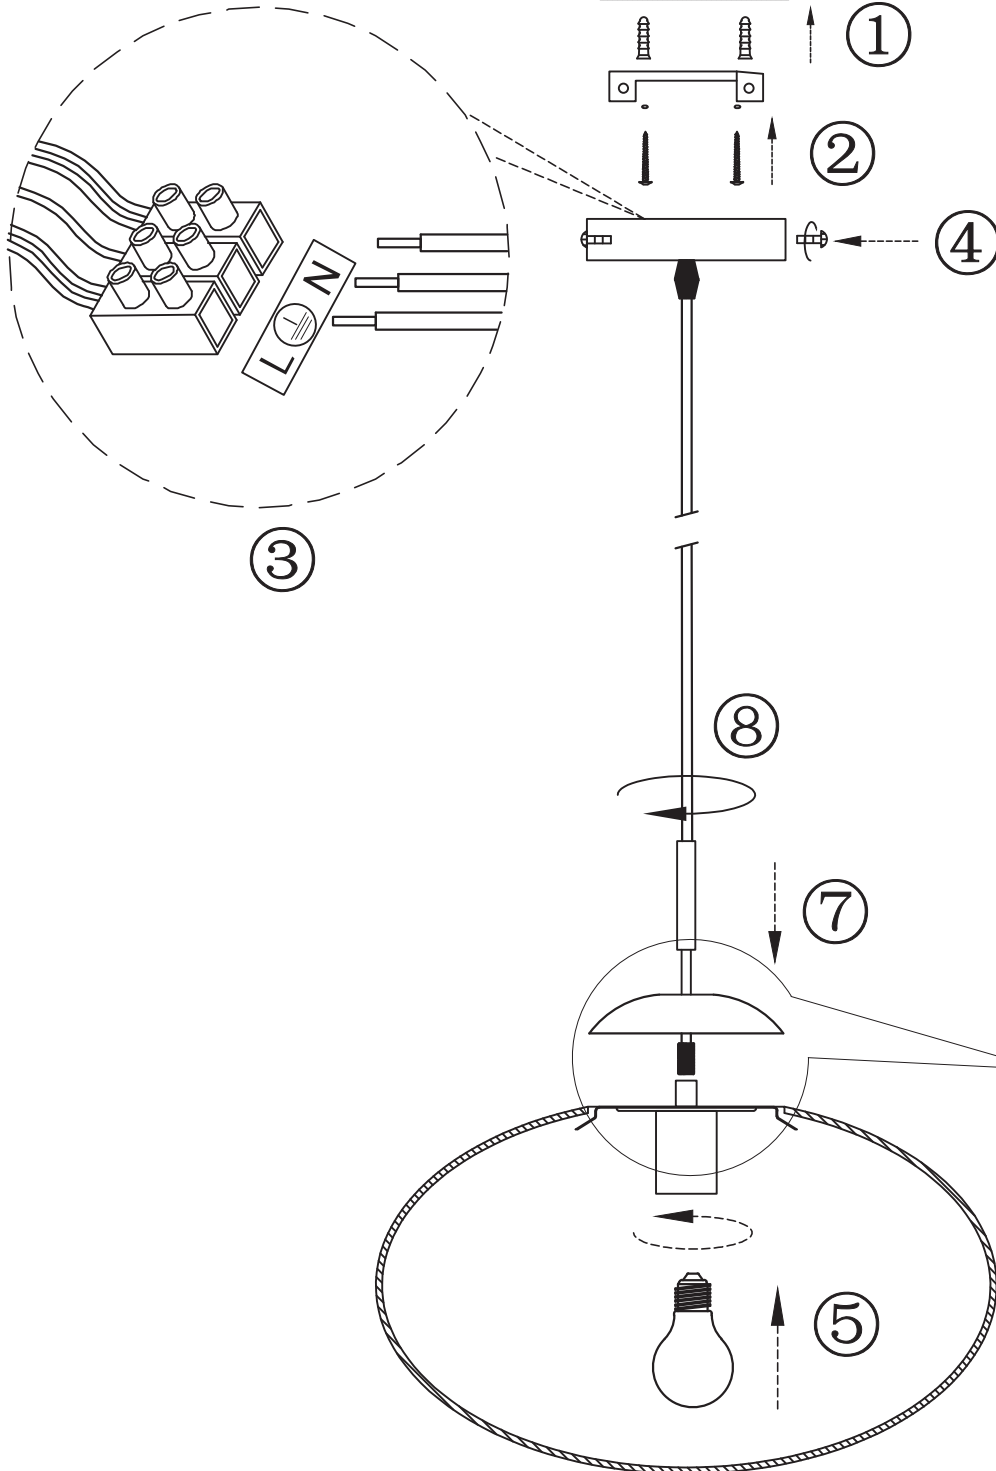

GLOBO

LIGHTING
www.globo-lighting.com

15445H
15445HC
15445HG

GLOBO Handels GmbH
Gewerbestr. 3
A-9184 Sankt Peter
AUSTRIA